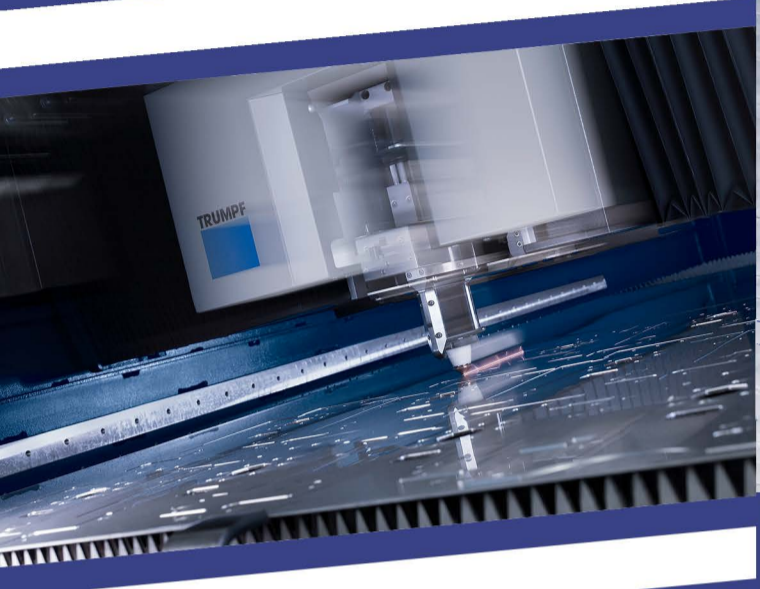

MEILLER

MEILLER

KANTTECHNIK

LASER TECHNIK